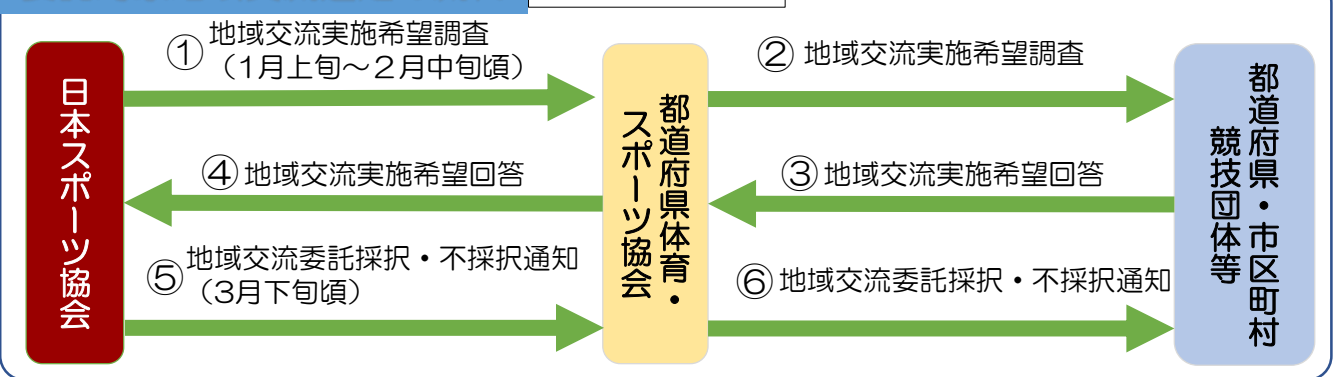

2002年ワールドカップ・サッカー大会の日韓共同開催決定、2007年に日中両国政府により実施された2007「日中文化・スポーツ交流年」といった韓国・中国との友好関係を契機として、2カ国とのスポーツによる交流を一層促進するため、各国との地域レベルにおけるスポーツ交流を実施することにより、相互理解と友好親善を深めるとともに各地域のスポーツ振興を図ることを目的とする。

交流対象国

韓国

中国

交流方式

派遣	日本の都道府県・市区町村単位で編成する選手団を対象国へ派遣する交流
受入	対象国が編成する選手団を日本の都道府県・市区町村で受け入れる交流
対象区分	5区分（小学生・中学生・高校生・大学生・成人）
対象競技	日本スポーツ協会加盟競技団体種目
実施形態	地域交流委託制度（日本スポーツ協会が都道府県体育（スポーツ）協会へ委託）

委託対象地域交流選定の流れ

1月～3月頃

委託金交付の流れ

交流前後1ヶ月程度